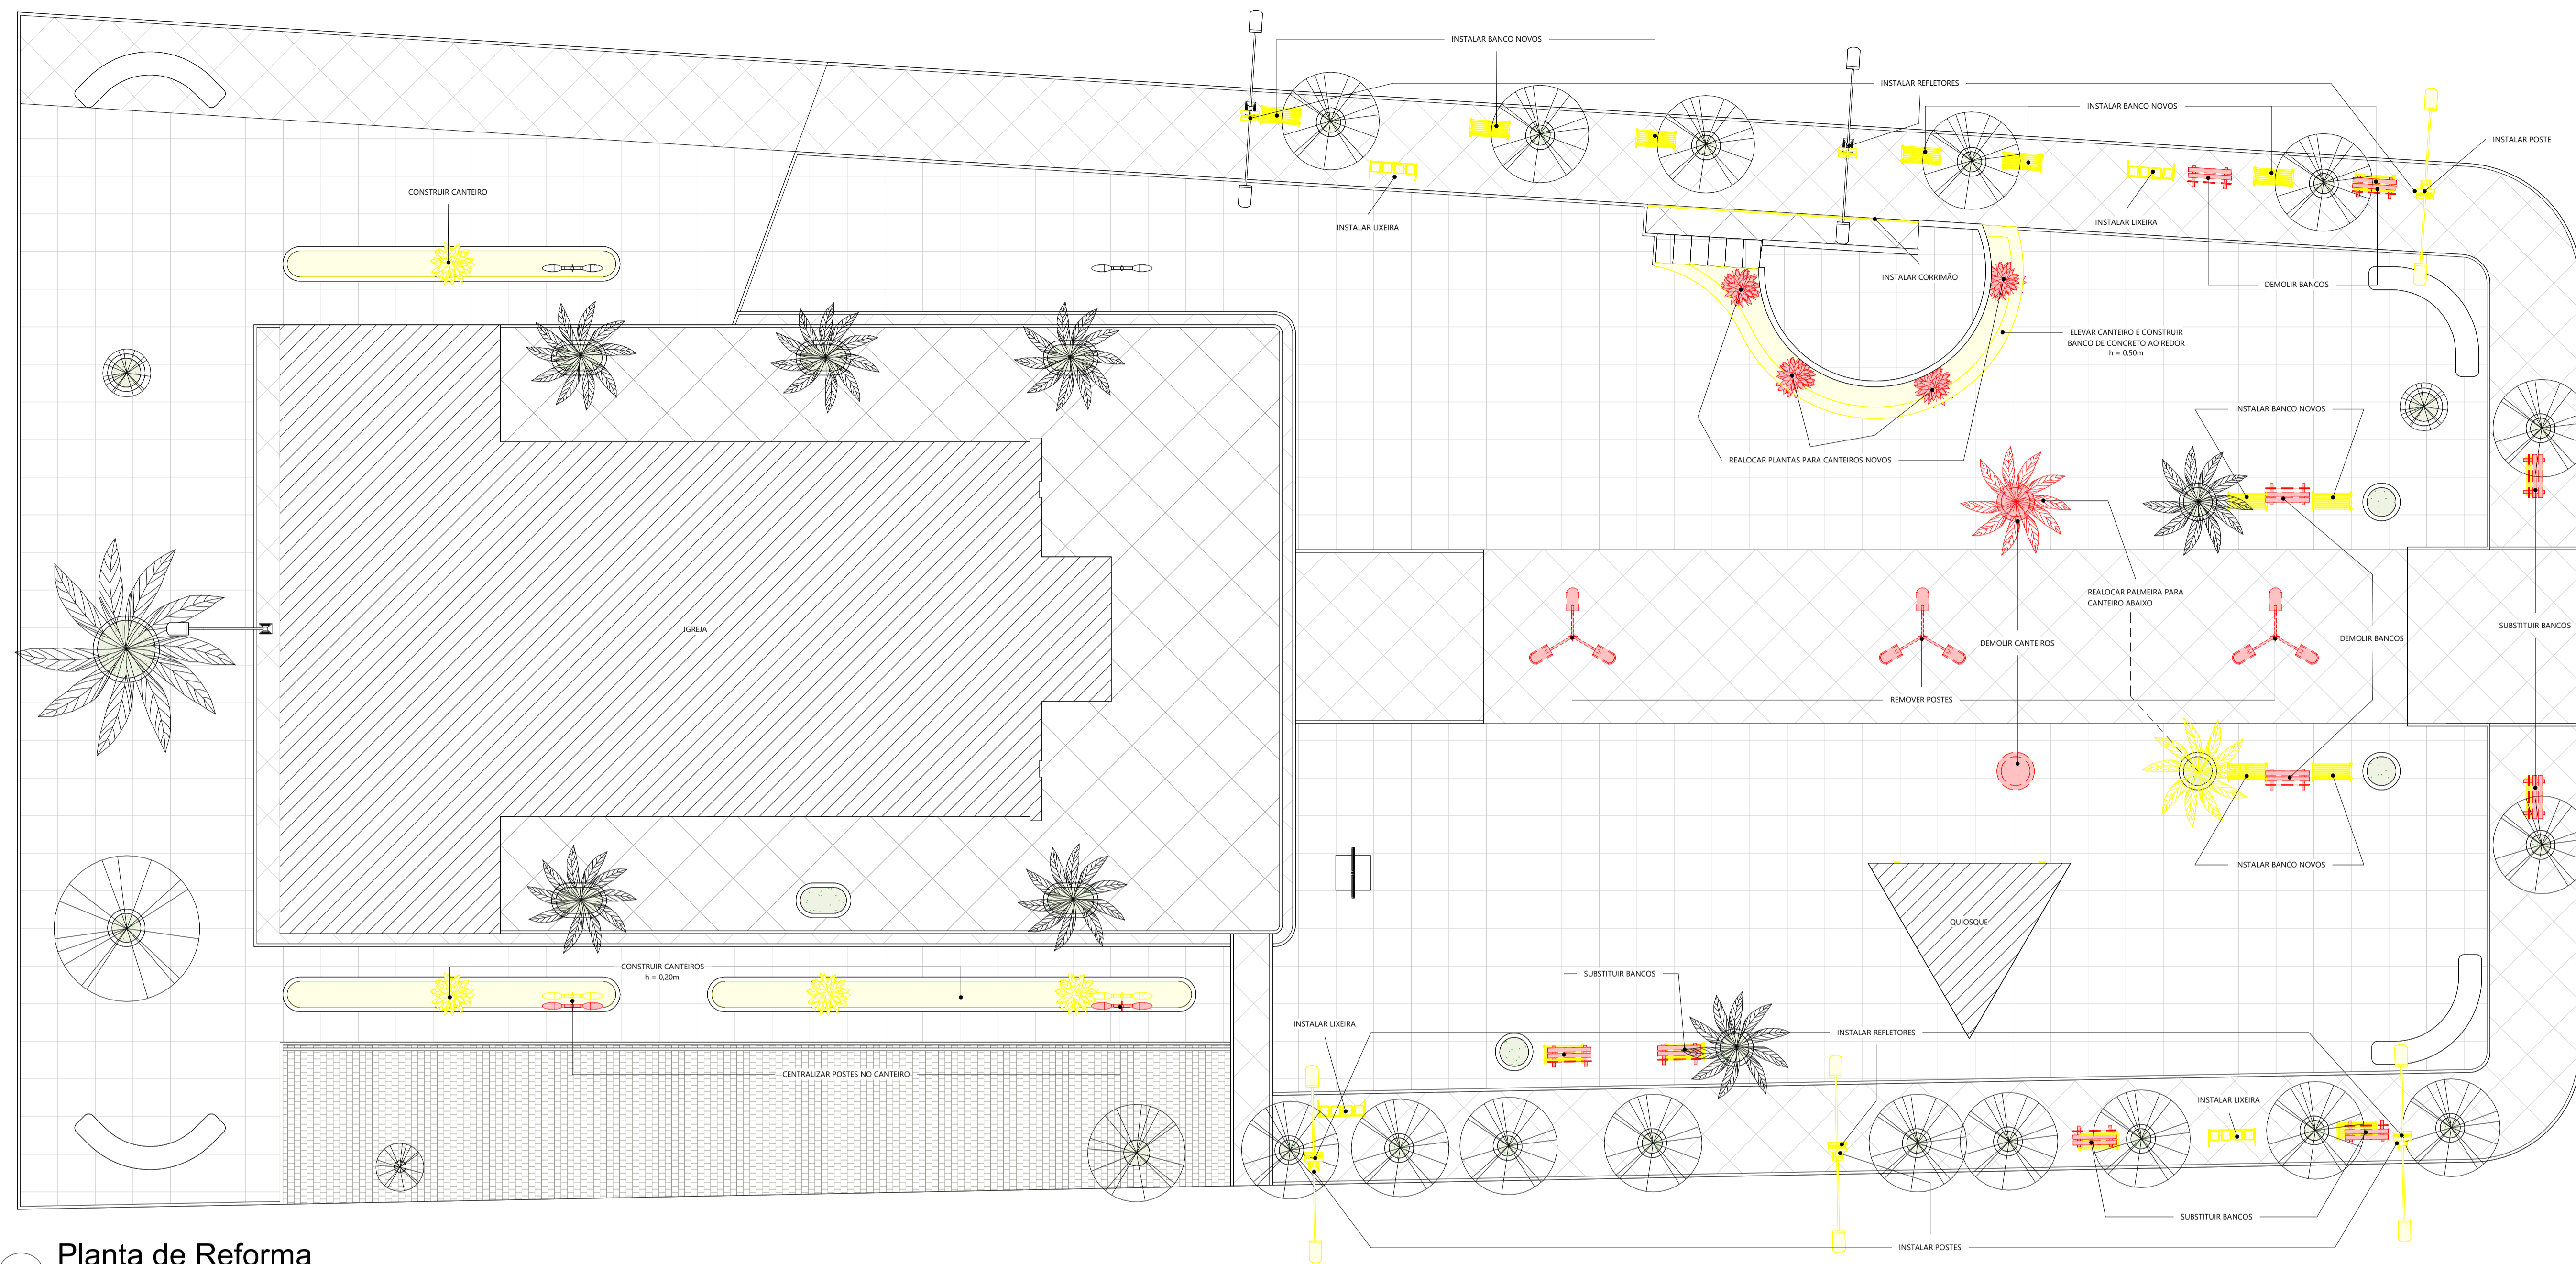

1 Planta Baixa Atual
1 : 125

Ivanildo Freitas Oliveira Responsável Técnico		Ramon Rúben de Macêdo Prefeito Municipal	
		PREFEITURA MUNICIPAL DE ANÍSIO DE ABREU/PI CNPJ: 06.553.830/0001-70 RUA MARIA DAS MERCÊS RIBEIRO, 406, CENTRO, ANÍSIO DE ABREU - PI CEP: 64780-000 pmanisiodeabreupi@gmail.com	
PROJETO: Reforma da Praça Sebastião Rodrigues			
ENDEREÇO: Av. Capitão Manoel Luiz, Centro, Anísio de Abreu/PI			
PRANCHA: Situação Atual			
CLIENTE:	P. M. de Anísio de Abreu	ESCALA:	1 : 125
AUTOR / RESPONSÁVEL TÉCNICO:	Ivanildo Freitas Oliveira	DATA:	01/05/2026
DESENHISTA:	Ivanildo Freitas Oliveira	FOLHA:	A1
			01

1 **Planta de Reforma**
1 : 125

Ivanildo Freitas Oliveira Responsável Técnico		Ramon Rúben de Macêdo Prefeito Municipal				
 PREFEITURA MUNICIPAL DE ANÍSIO DE ABREU/PI CNPJ: 06.553.830/0001-70 RUA MARIA DAS MERCÊS RIBEIRO, 406, CENTRO, ANÍSIO DE ABREU - PI CEP: 64780-000 pmanisiodeabreupi@gmail.com						
PROJETO: Reforma da Praça Sebastião Rodrigues						
ENDEREÇO: Av. Capitão Manoel Luiz, Centro, Anísio de Abreu/PI						
PRANCHA: Planta de Reforma						
CLIENTE:	P. M. de Anísio de Abreu		ESCALA:	1 : 125	Nº DA FOLHA:	
AUTOR / RESPONSÁVEL TÉCNICO:	Ivanildo Freitas Oliveira		DATA:	01/05/2026	02	
DESENHISTA:	Ivanildo Freitas Oliveira		FOLHA:	A1		

1 **Planta Baixa**
1 : 125

Ivanildo Freitas Oliveira Responsável Técnico		Ramon Rúben de Macêdo Prefeito Municipal	
 PREFEITURA MUNICIPAL DE ANÍSIO DE ABREU/PI CNPJ: 06.553.830/0001-70 RUA MARIA DAS MERCÊS RIBEIRO, 406, CENTRO, ANÍSIO DE ABREU - PI CEP: 64780-000 pmanisiodeabreu@gmail.com			
PROJETO: Reforma da Praça Sebastião Rodrigues			
ENDEREÇO: Av. Capitão Manoel Luiz, Centro, Anísio de Abreu/PI			
PRANCHA: Planta Baixa Nova			
CLIENTE: P. M. de Anísio de Abreu		ESCALA: 1 : 125	Nº DA FOLHA: 03
AUTOR / RESPONSÁVEL TÉCNICO: Ivanildo Freitas Oliveira		DATA: 01/05/2026	03
DESENHISTA: Ivanildo Freitas Oliveira		FOLHA: A1	