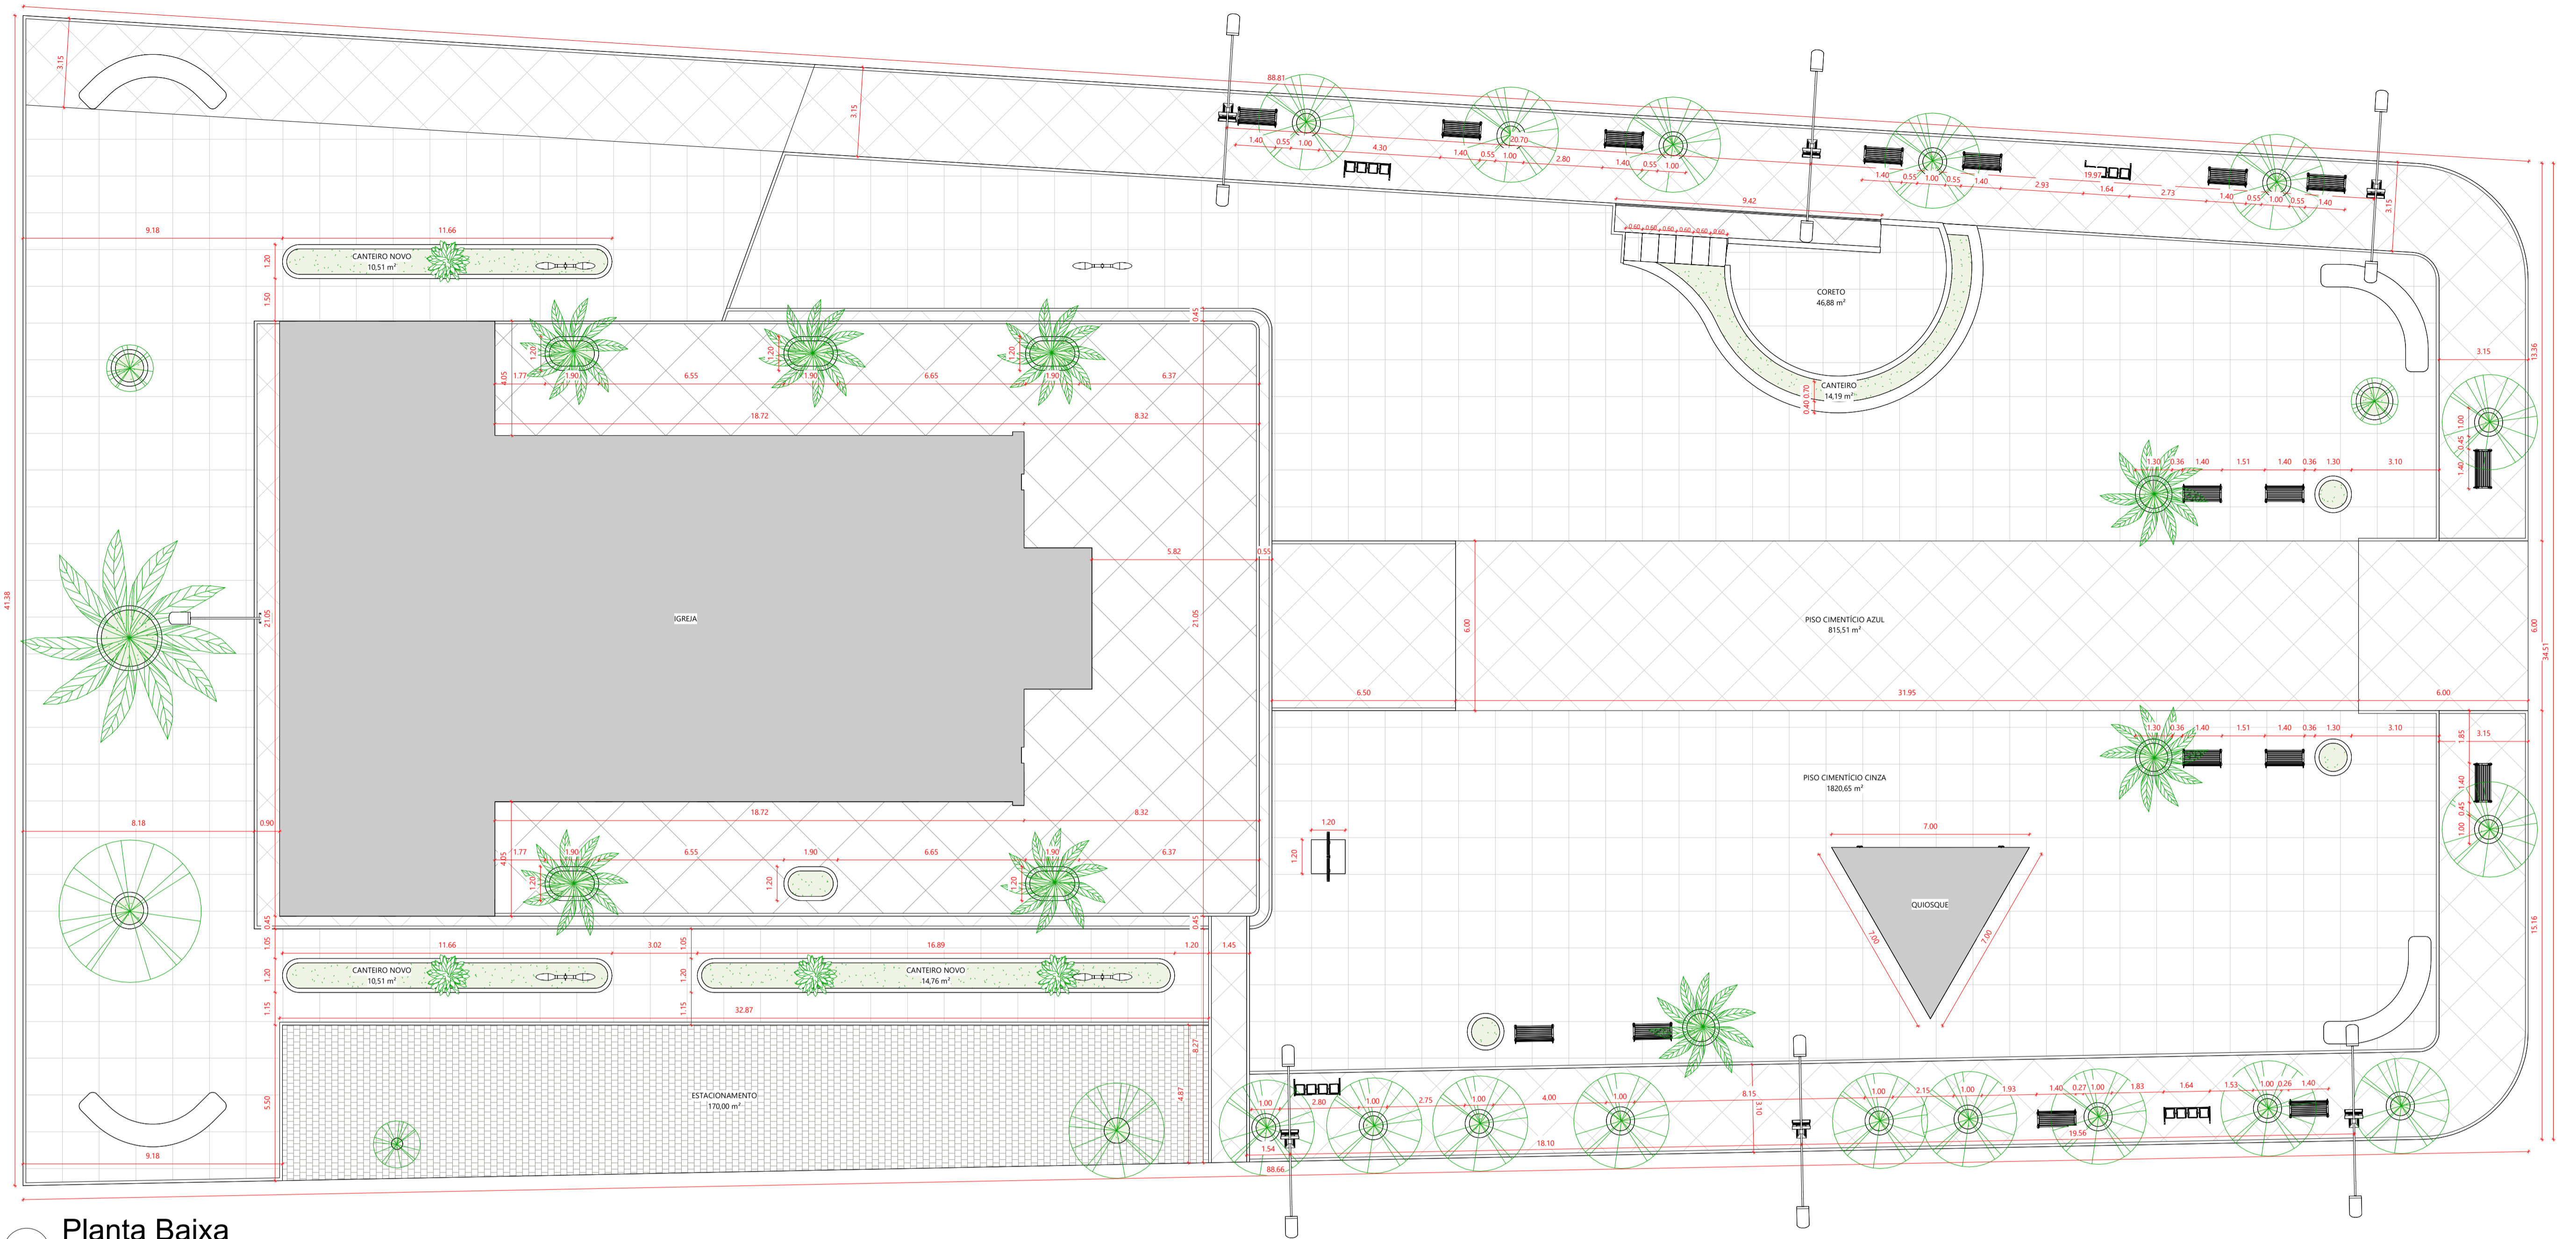

1 Planta Baixa Atual
1 : 125

Ivanildo Freitas Oliveira Responsável Técnico		Ramon Rúben de Macêdo Prefeito Municipal	
		PREFEITURA MUNICIPAL DE ANÍSIO DE ABREU/PI CNPJ: 06.553.830/0001-70 RUA MARIA DAS MERCÊS RIBEIRO, 406, CENTRO, ANÍSIO DE ABREU - PI CEP: 64780-000 pmanisiodeabreupi@gmail.com	
PROJETO: Reforma da Praça Sebastião Rodrigues			
ENDEREÇO: Av. Capitão Manoel Luiz, Centro, Anísio de Abreu/PI			
PRANCHA: Situação Atual			
CLIENTE:	P. M. de Anísio de Abreu	ESCALA:	1 : 125
AUTOR / RESPONSÁVEL TÉCNICO:	Ivanildo Freitas Oliveira	DATA:	01/05/2026
DESENHISTA:	Ivanildo Freitas Oliveira	FOLHA:	A1
			01

1 **Planta de Reforma**
1 : 125

Ivanildo Freitas Oliveira Responsável Técnico		Ramon Rúben de Macêdo Prefeito Municipal				
 PREFEITURA MUNICIPAL DE ANÍSIO DE ABREU/PI CNPJ: 06.553.830/0001-70 RUA MARIA DAS MERCÊS RIBEIRO, 406, CENTRO, ANÍSIO DE ABREU - PI CEP: 64780-000 pmanisiodeabreupi@gmail.com						
PROJETO: Reforma da Praça Sebastião Rodrigues						
ENDEREÇO: Av. Capitão Manoel Luiz, Centro, Anísio de Abreu/PI						
PRANCHA: Planta de Reforma						
CLIENTE:	P. M. de Anísio de Abreu		ESCALA:	1 : 125	Nº DA FOLHA:	
AUTOR / RESPONSÁVEL TÉCNICO:	Ivanildo Freitas Oliveira		DATA:	01/05/2026	02	
DESENHISTA:	Ivanildo Freitas Oliveira		FOLHA:	A1		

PROJETO:
Reforma da Praça Sebastião Rodrigues

ENDEREÇO:
Av. Capitão Manoel Luiz, Centro, Anísio de Abreu/PI

PRANCHA:
Vistas 3D

CLIENTE:
P. M. de Anísio de Abreu

ESCALA:

Nº DA FOLHA:

AUTOR / RESPONSÁVEL TÉCNICO:
Ivanildo Freitas Oliveira