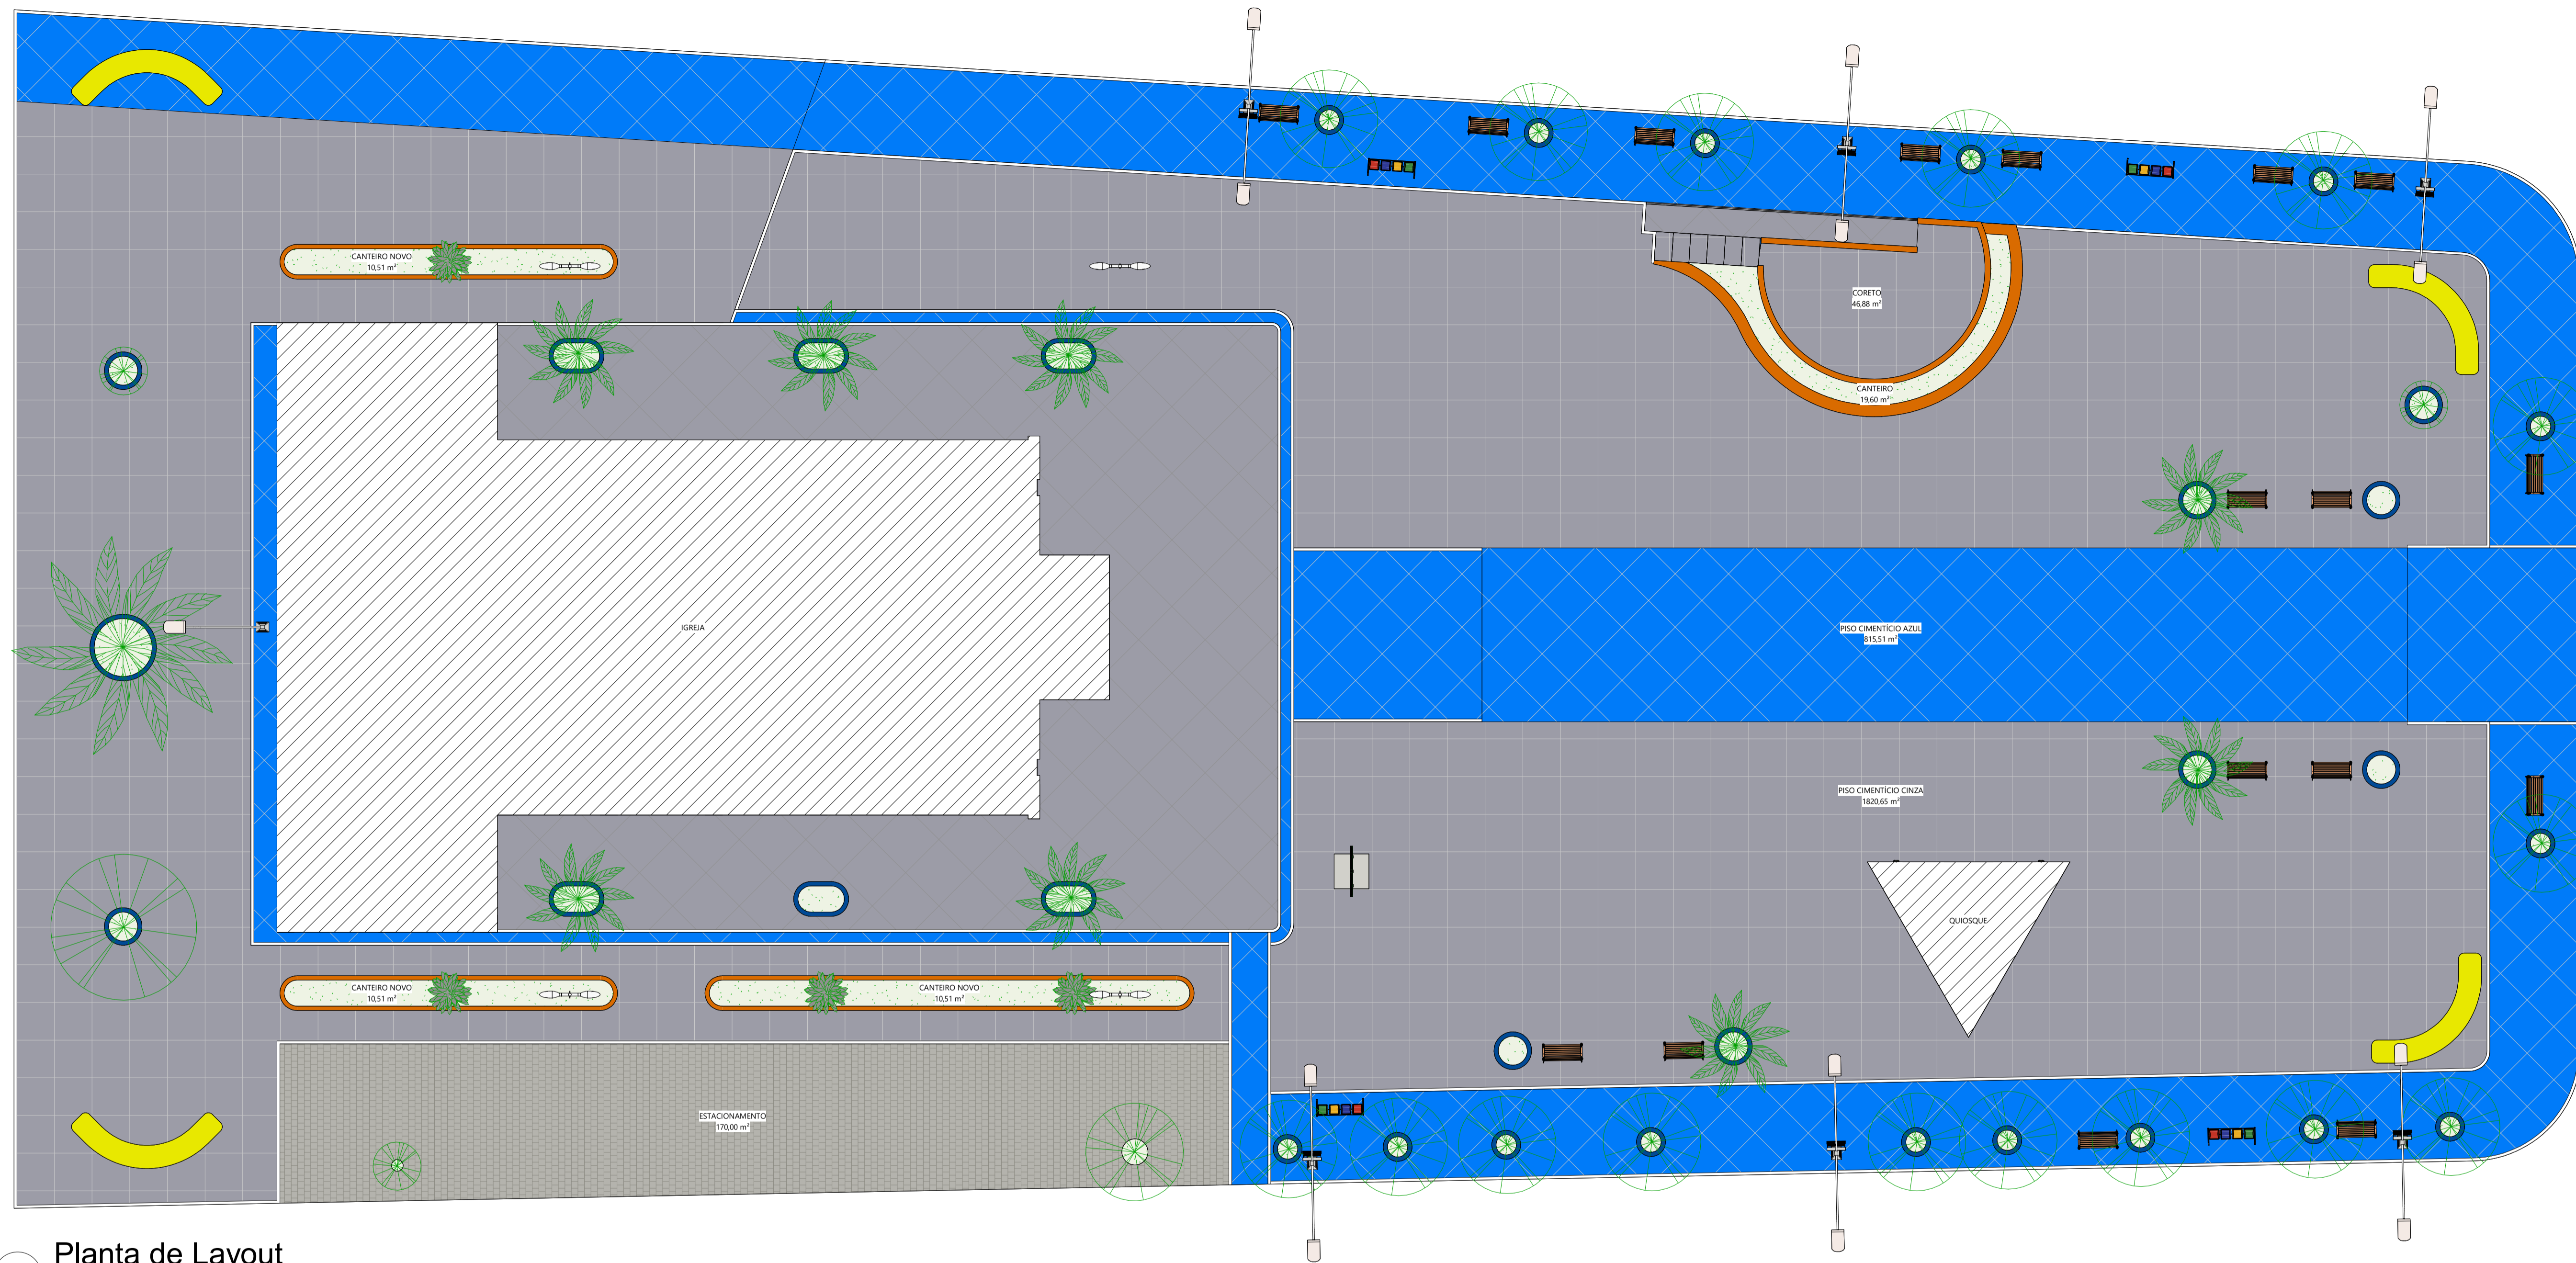

1 Planta Baixa Atual
1 : 125

Ivanildo Freitas Oliveira Responsável Técnico		Ramon Rúben de Macêdo Prefeito Municipal	
		PREFEITURA MUNICIPAL DE ANÍSIO DE ABREU/PI CNPJ: 06.553.830/0001-70 RUA MARIA DAS MERCÊS RIBEIRO, 406, CENTRO, ANÍSIO DE ABREU - PI CEP: 64780-000 pmanisiodeabreupi@gmail.com	
PROJETO: Reforma da Praça Sebastião Rodrigues			
ENDEREÇO: Av. Capitão Manoel Luiz, Centro, Anísio de Abreu/PI			
PRANCHA: Situação Atual			
CLIENTE:	P. M. de Anísio de Abreu	ESCALA:	1 : 125
AUTOR / RESPONSÁVEL TÉCNICO:	Ivanildo Freitas Oliveira	DATA:	01/05/2026
DESENHISTA:	Ivanildo Freitas Oliveira	FOLHA:	A1
			01

1 **Planta Baixa**
1 : 125

Ivanildo Freitas Oliveira Responsável Técnico		Ramon Rúben de Macêdo Prefeito Municipal	
 PREFEITURA MUNICIPAL DE ANÍSIO DE ABREU/PI CNPJ: 06.553.830/0001-70 RUA MARIA DAS MERCÊS RIBEIRO, 406, CENTRO, ANÍSIO DE ABREU - PI CEP: 64780-000 pmanisiodeabreu@gmail.com			
PROJETO: Reforma da Praça Sebastião Rodrigues			
ENDEREÇO: Av. Capitão Manoel Luiz, Centro, Anísio de Abreu/PI			
PRANCHA: Planta Baixa Nova			
CLIENTE: P. M. de Anísio de Abreu		ESCALA: 1 : 125	Nº DA FOLHA: 03
AUTOR / RESPONSÁVEL TÉCNICO: Ivanildo Freitas Oliveira		DATA: 01/05/2026	03
DESENHISTA: Ivanildo Freitas Oliveira		FOLHA: A1	

PROJETO:
Reforma da Praça Sebastião Rodrigues

ENDEREÇO:
Av. Capitão Manoel Luiz, Centro, Anísio de Abreu/PI

PRANCHA:
Vistas 3D

CLIENTE:
P. M. de Anísio de Abreu

ESCALA:

Nº DA FOLHA:

AUTOR / RESPONSÁVEL TÉCNICO:
Ivanildo Freitas Oliveira

MAQUETE ELETRÔNICA - FACHADA
OBJETO: REFORMA DA PRAÇA SEBASTIÃO RODRIGUES

MAQUETE ELETRÔNICA - FACHADA
OBJETO: REFORMA DA PRAÇA SEBASTIÃO RODRIGUES

MAQUETE ELETRÔNICA - FACHADA
OBJETO: REFORMA DA PRAÇA SEBASTIÃO RODRIGUES