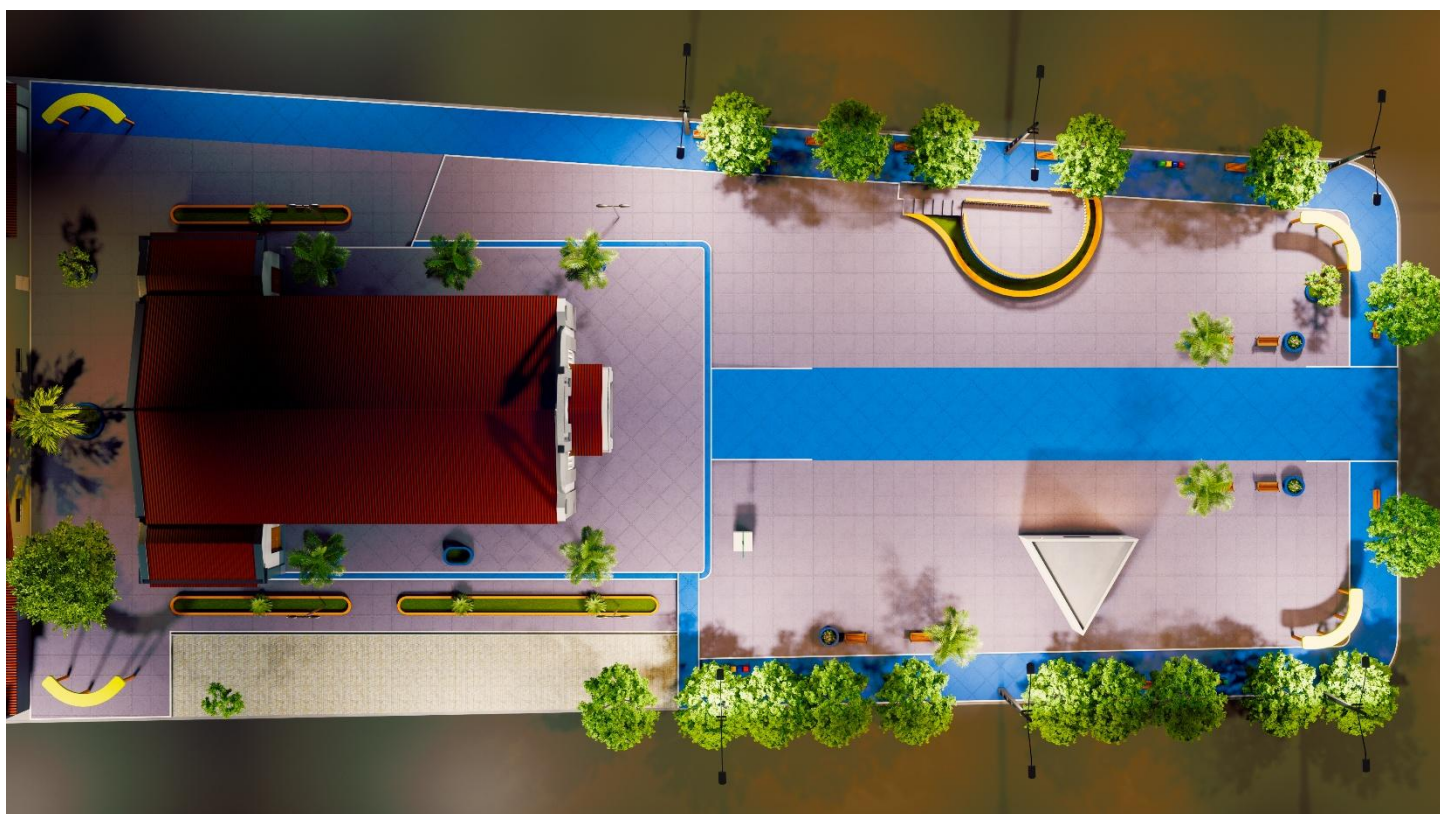

PROJETO:
Reforma da Praça Sebastião Rodrigues

ENDEREÇO:
Av. Capitão Manoel Luiz, Centro, Anísio de Abreu/PI

PRANCHA:
Vistas 3D

CLIENTE:
P. M. de Anísio de Abreu

ESCALA:

Nº DA FOLHA:

AUTOR / RESPONSÁVEL TÉCNICO:
Ivanildo Freitas Oliveira

DATA:
01/05/2026

05

DESENHISTA:
Ivanildo Freitas Oliveira

FOLHA:
A1

MAQUETE ELETRÔNICA - FACHADA
OBJETO: REFORMA DA PRAÇA SEBASTIÃO RODRIGUES

MAQUETE ELETRÔNICA - FACHADA
OBJETO: REFORMA DA PRAÇA SEBASTIÃO RODRIGUES

MAQUETE ELETRÔNICA - FACHADA
OBJETO: REFORMA DA PRAÇA SEBASTIÃO RODRIGUES

MAQUETE ELETRÔNICA - FACHADA
OBJETO: REFORMA DA PRAÇA SEBASTIÃO RODRIGUES

MAQUETE ELETRÔNICA - FACHADA
OBJETO: REFORMA DA PRAÇA SEBASTIÃO RODRIGUES