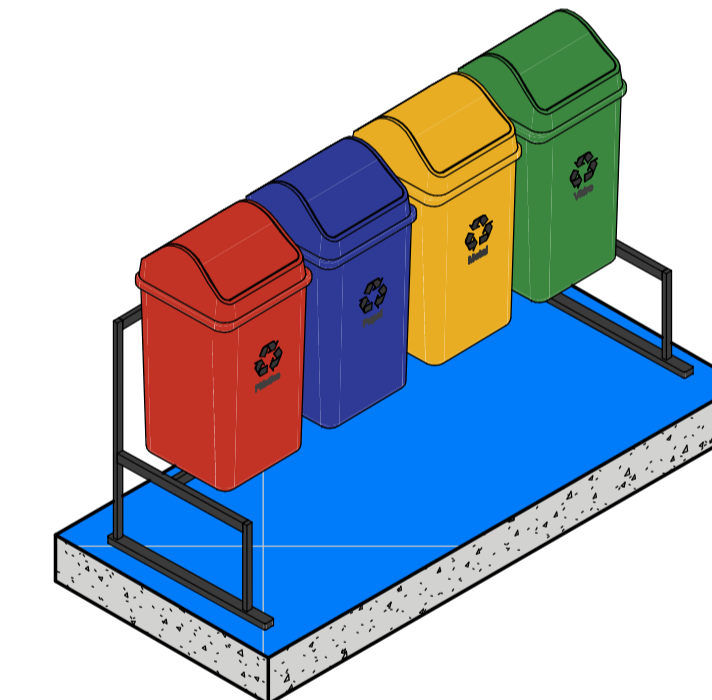

5 Vista 3D Lixeiras

Ramon Rúben de Macêdo
Prefeito Municipal

PREFEITURA MUNICIPAL DE ANÍSIO DE ABREU/PI
CNPJ: 06.553.830/0001-70
RUA MARIA DAS MERCÊS RIBEIRO, 406,
CENTRO, ANÍSIO DE ABREU - PI CEP: 64780-000
pmanisiodeabreupi@gmail.com

PROJETO:
Reforma da Praça Sebastião Rodrigues

ENDEREÇO:
Av. Capitão Manoel Luiz, Centro, Anísio de Abreu/PI

PRANCHA:
Vistas 3D

CLIENTE:
P. M. de Anísio de Abreu

ESCALA:

Nº DA FOLHA:

AUTOR / RESPONSÁVEL TÉCNICO:
Ivanildo Freitas Oliveira

DATA:
01/05/2026

05

DESENHISTA:
Ivanildo Freitas Oliveira

FOLHA:
A1