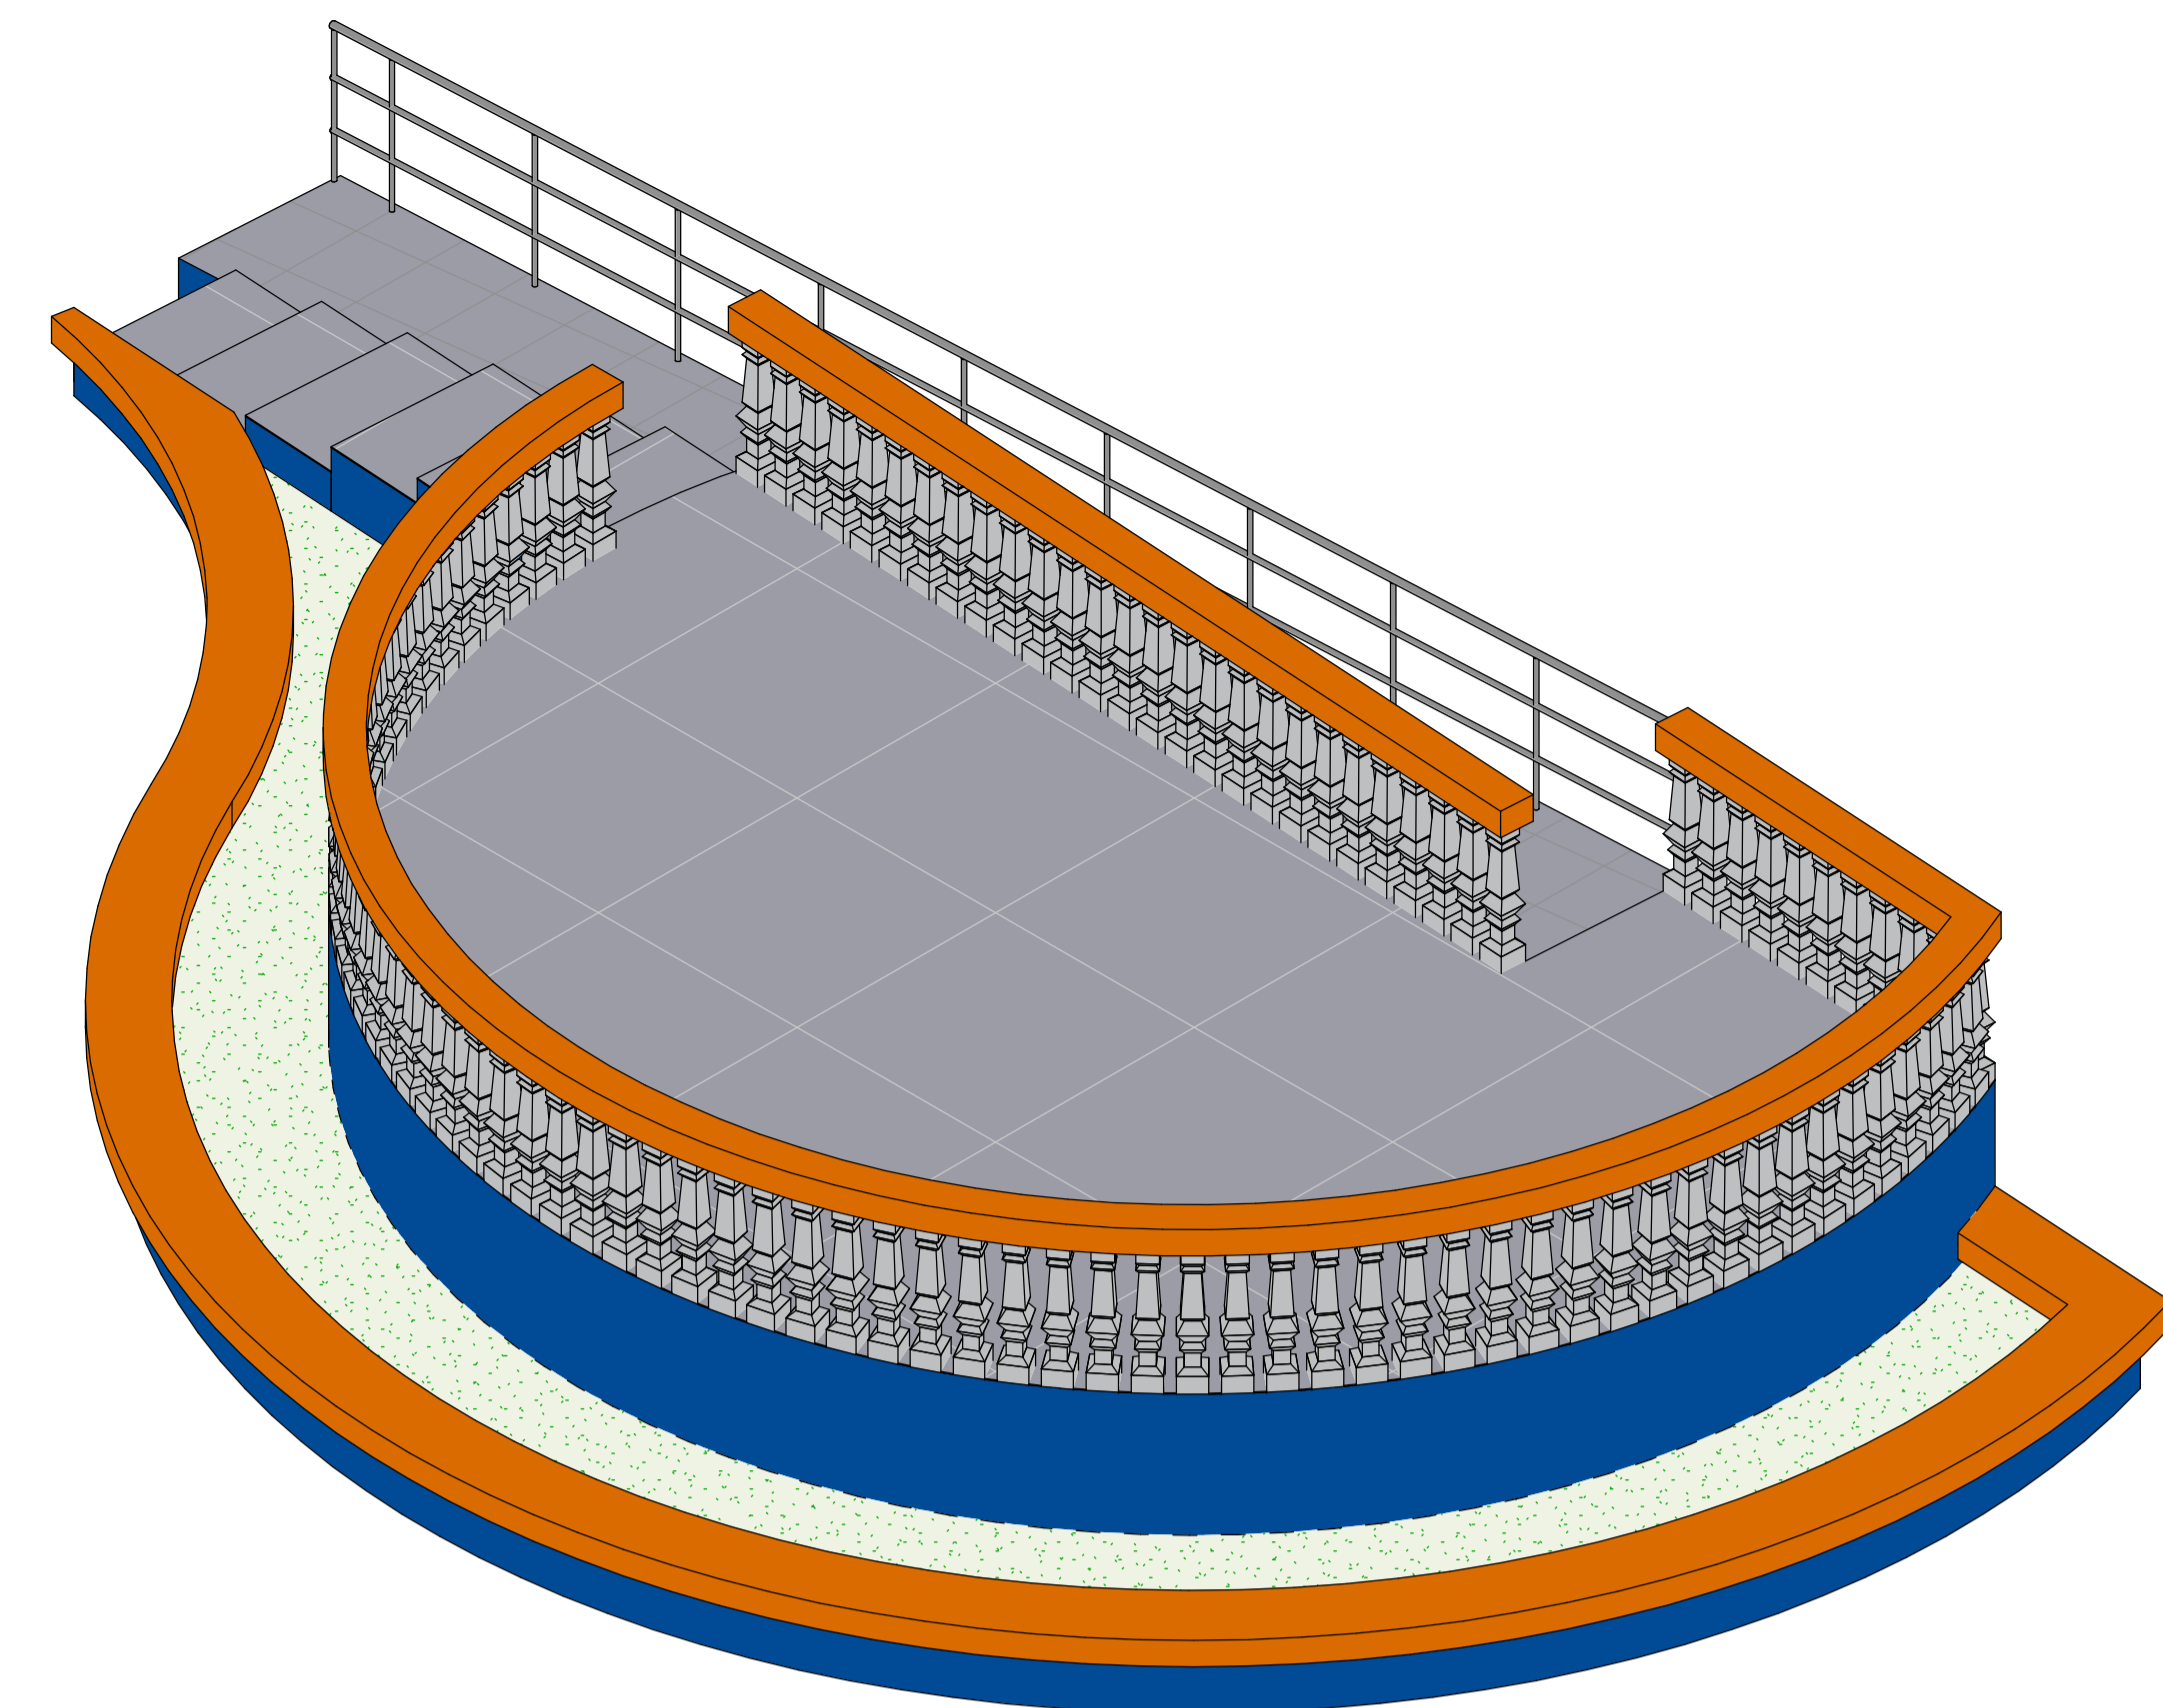

3 Vista 3D Coreto