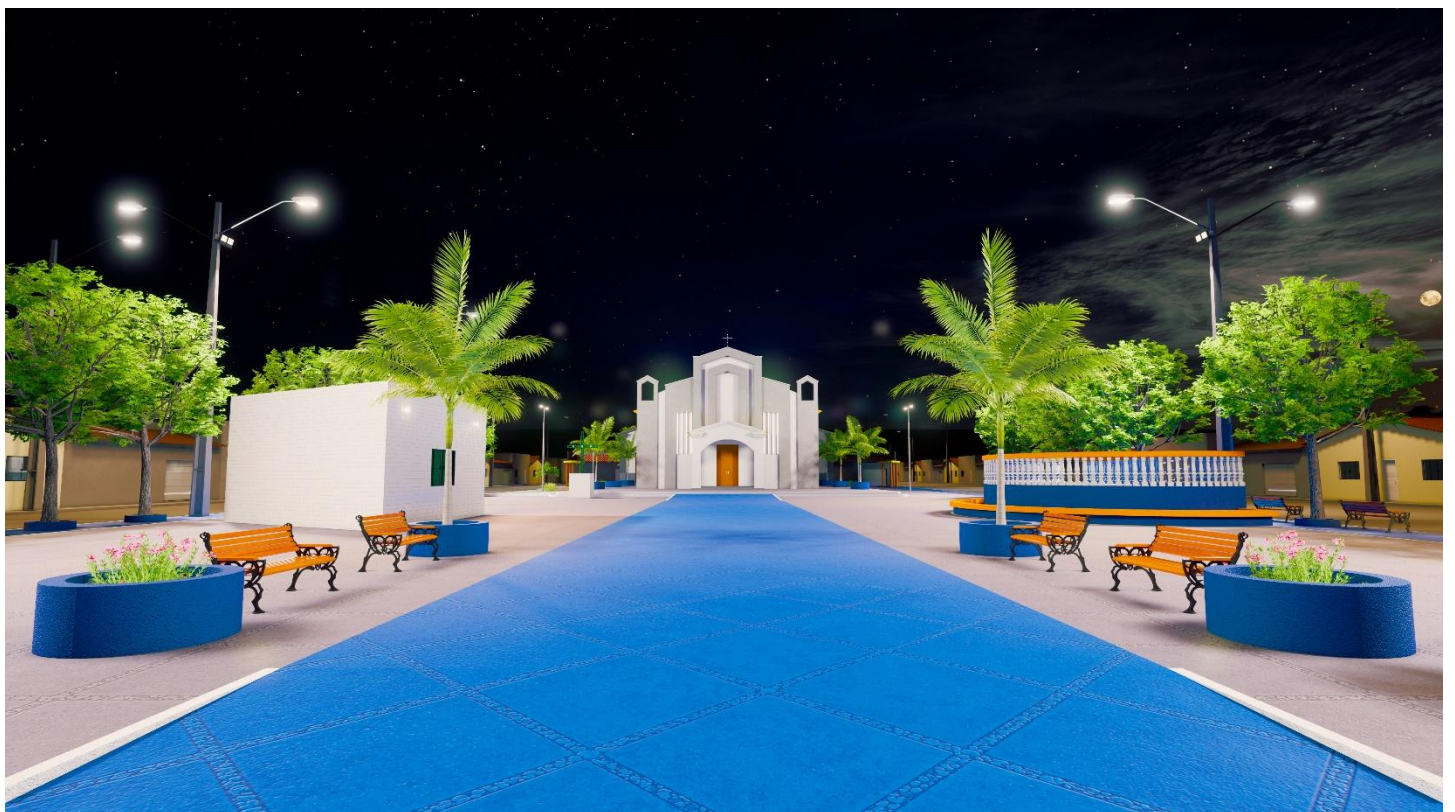

MAQUETE ELETRÔNICA - FACHADA
OBJETO: REFORMA DA PRAÇA SEBASTIÃO RODRIGUES

MAQUETE ELETRÔNICA - FACHADA
OBJETO: REFORMA DA PRAÇA SEBASTIÃO RODRIGUES

MAQUETE ELETRÔNICA - FACHADA
OBJETO: REFORMA DA PRAÇA SEBASTIÃO RODRIGUES