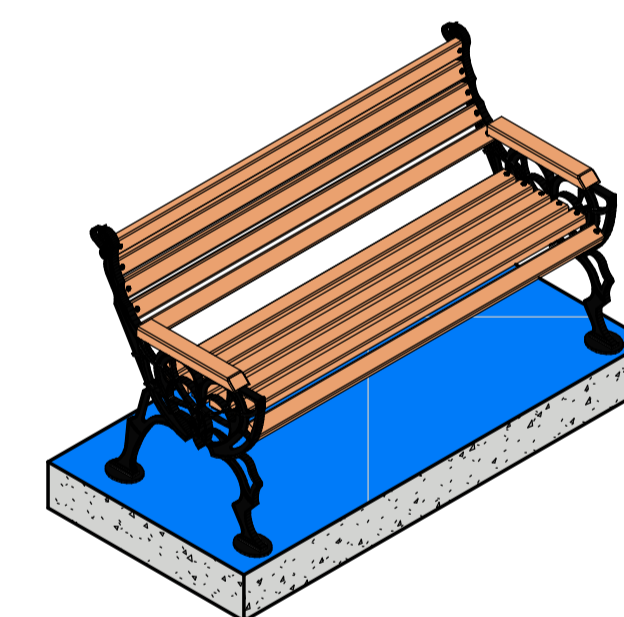

4 Vista 3D Banco