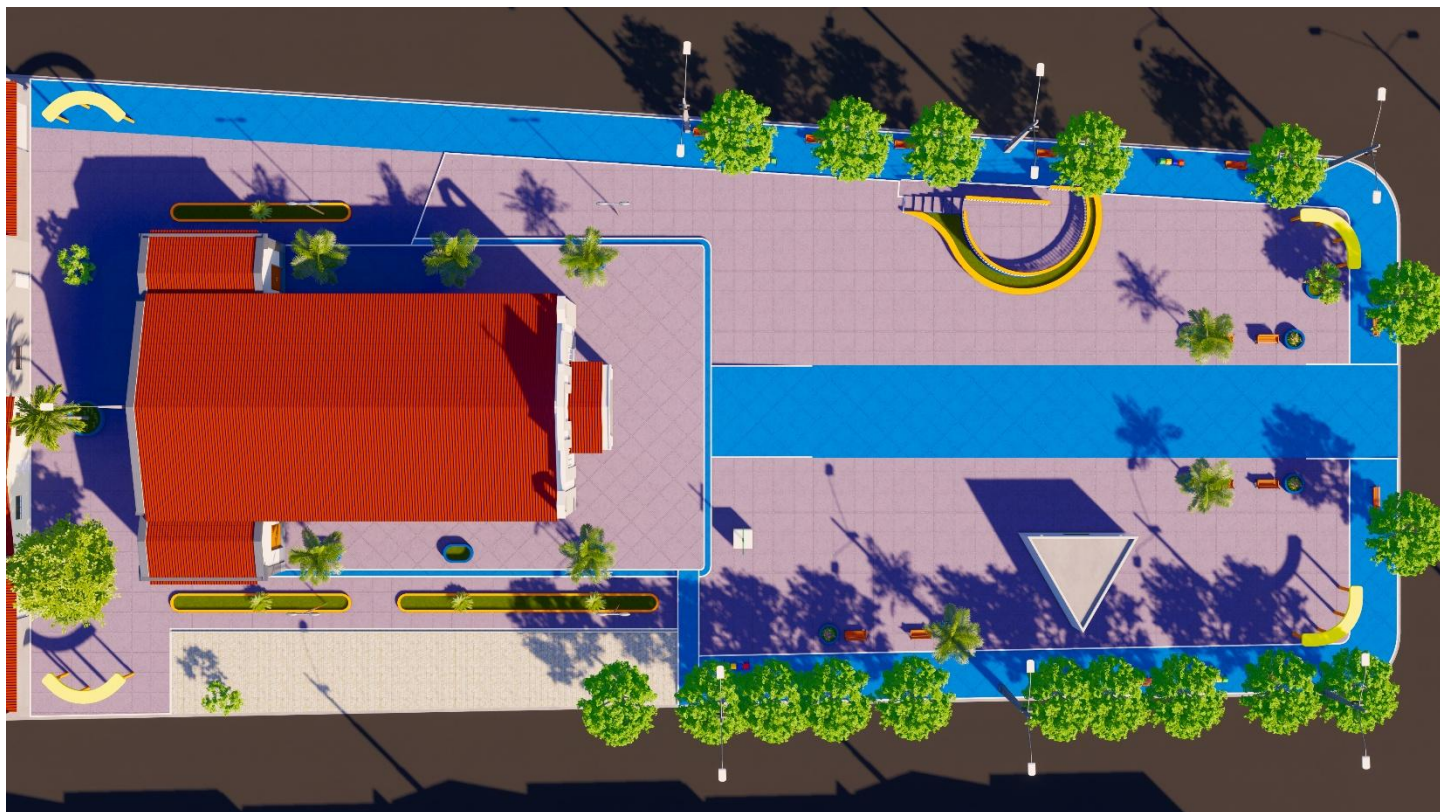

PROJETO:
Reforma da Praça Sebastião Rodrigues

ENDEREÇO:
Av. Capitão Manoel Luiz, Centro, Anísio de Abreu/PI

PRANCHA:
Vistas 3D

CLIENTE:
P. M. de Anísio de Abreu

ESCALA:

Nº DA FOLHA:

AUTOR / RESPONSÁVEL TÉCNICO:
Ivanildo Freitas Oliveira

DATA:
01/05/2026

05

DESENHISTA:
Ivanildo Freitas Oliveira

FOLHA:
A1

MAQUETE ELETRÔNICA - FACHADA
OBJETO: REFORMA DA PRAÇA SEBASTIÃO RODRIGUES

MAQUETE ELETRÔNICA - FACHADA
OBJETO: REFORMA DA PRAÇA SEBASTIÃO RODRIGUES

MAQUETE ELETRÔNICA - FACHADA
OBJETO: REFORMA DA PRAÇA SEBASTIÃO RODRIGUES

MAQUETE ELETRÔNICA - FACHADA
OBJETO: REFORMA DA PRAÇA SEBASTIÃO RODRIGUES

MAQUETE ELETRÔNICA - FACHADA
OBJETO: REFORMA DA PRAÇA SEBASTIÃO RODRIGUES